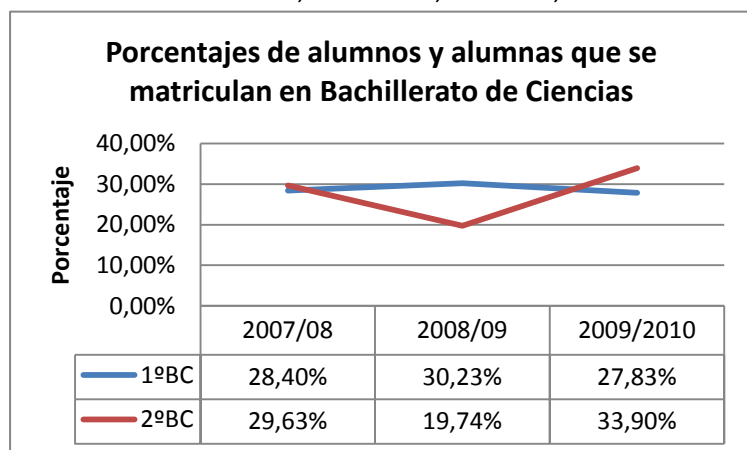

Datos de alumnos y alumnas matriculados en diferentes bachilleratos

IES Almenara

Curso 2007/08		Alumnos		Alumnas		Total	
1º Bachillerato	Ciencias	19	76%	6	24%	25	28,40%
1º Bachillerato	Humanidades	15	23,81%	48	76,19%	63	71,60%
		34	38,63%	54	61,36%	88	

2º Bachillerato	Ciencias	13	54,17%	11	45,83%	24	29,63%
2º Bachillerato	Humanidades	23	40,35%	34	59,65%	57	70,37%
		36	44,44%	45	55,55%	81	

Curso 2008/09		Alumnos		Alumnas		Total	
1º Bachillerato	Ciencias	15	57,70%	11	42,30%	26	30,23%
1º Bachillerato	Humanidades	24	40%	36	60%	60	69,76%
		39	45,34%	47	54,65%	86	

2º Bachillerato	Ciencias	9	60%	6	40%	15	19,74%
2º Bachillerato	Humanidades	15	24,60%	46	75,40%	61	80,26%
		24	31,58%	52	68,42%	76	

Curso 2009/2010		Alumnos		Alumnas		Total	
1º Bachillerato	Ciencias	12	44,44%	15	55,55%	27	27,83%
1º Bachillerato	Humanidades	39	55,71%	31	44,28%	70	72,17%
		51	52,58%	46	47,42%	97	

2º Bachillerato	Ciencias	10	50%	10	50%	20	33,90%
2º Bachillerato	Humanidades	14	35,90%	25	64,10%	39	66,10%

	2007/08	2008/09	2009/2010
1ºBC	28,40%	30,23%	27,83%
2ºBC	29,63%	19,74%	33,90%

	Bio/Geo	Fís/Qu	Matem B
Alumnos de 4º ESO	64,83%	38,46%	52,75%